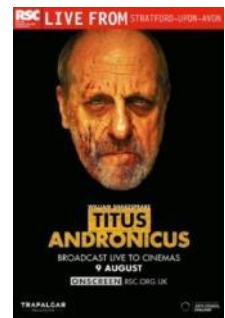

世界最高峰の劇団、ロイヤル・シェイクスピア・カンパニーのシェイクスピア劇を教室や自宅で

The Royal Shakespeare Company Collection

mirai.kinokuniya.co.jp/catalog/rsc/

サムネイルをクリックしてサンプル動画を再生

収録拡大中、最終的にシェイクスピアの37本の戯曲の公演映像を収録予定

お見積りのご用命は、販売総代理店・紀伊國屋書店まで
※学術研究・教育機関向けの商品です。個人向けのご契約は提供していません。