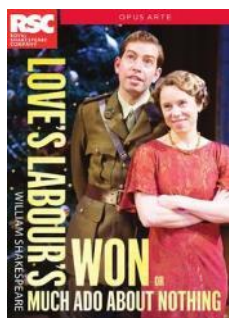

世界最高峰の劇団、ロイヤル・シェイクスピア・カンパニーのシェイクスピア劇を教室や自宅で

The Royal Shakespeare Company Collection

mirai.kinokuniya.co.jp/catalog/rsc/

サムネイルをクリックしてサンプル動画を再生

収録拡大中、最終的にシェイクスピアの37本の戯曲の公演映像を収録予定

お見積りのご用命は、販売総代理店・紀伊國屋書店まで
※学術研究・教育機関向けの商品です。個人向けのご契約は提供していません。