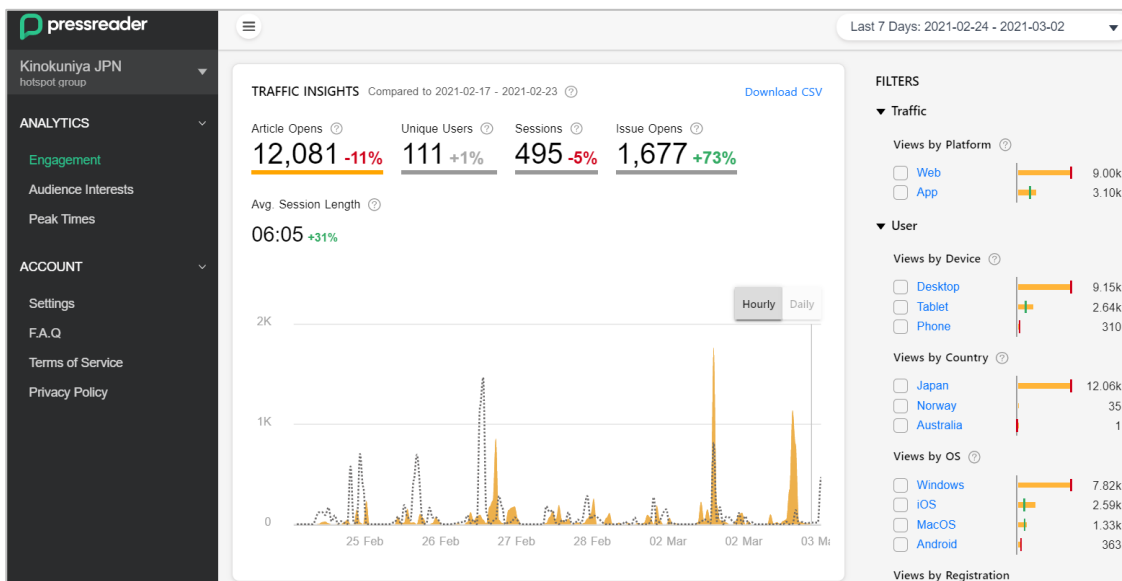

## 1-1. PressReader Analyticsとは

PressReaderが提供する、新しい管理者画面です。ダッシュボード機能により、利用状況が視覚的に把握できるようになっています。

### 2-1. 利用状況の確認 (TRAFFIC INSIGHT画面)

ログイン直後の画面では、直近の利用状況が表示されます。  
2018年1月以降のデータが取得可能です。

フィルター機能を使って、表示データの絞り込むことができます。

7K

3K

0

09 Feb 12 Feb 15 Feb 18 Feb 21 Feb 24 Feb 27 Feb 02 Mar 05 Mar 08 Mar

Daily Weekly Monthly

▼ Traffic

Views by Platform

Web 49.15k