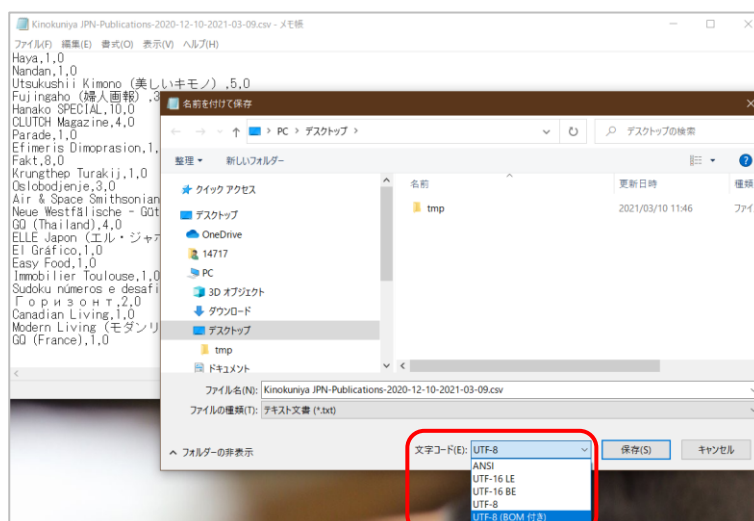

2. ダッシュボードの機能

2-2. 利用状況の確認 (TOP PUBLICATIONS画面)

ダッシュボード画面下部では、閲覧回数が多いタイトルを確認することができます。取得対象期間は画面右上のメニューから変更可能です。

The screenshot shows the 'TOP PUBLICATIONS' dashboard. A table lists publications with columns for Name, Issue Opens, and Article Opens. A 'Download CSV' button is highlighted with a red box and a callout box stating 'CSV形式でデータのダウンロードが可能です。' (Data can be downloaded in CSV format). The top right shows a date range filter: 'Last 90 Days: 2020-12-10 - 2021-03-09'. A 'FILTERS' section on the right is circled in red, containing 'Views by Publication Type' (Magazine: 3.19k, Newspaper: 2.28k), 'Views by Publication Language' (English: 4.41k, French: 737, Italian: 113, Korean: 46), and 'Views by Publication Country' (Australia: 1.24k, United States: 1.11k, France: 686, India: 591). A callout box at the bottom right states 'フィルター機能を使って、表示データの絞り込むことができます。' (You can narrow down the displayed data using the filter function).

Name	Issue Opens	Article Opens
The Washington Post	30	697
The Hindu	9	442
Imagine FX	4	397
Frankie	3	301
Marie Claire	3	267
PlayStation Official Magazine (UK)	4	240
VOGUE Paris	2	197
The Jakarta Post	7	192
The Guardian	9	133
VOGUE (Australia)	3	121

TIPS

ダウンロードしたCSVファイルがExcel上で文字化けしてしまう場合、以下の方法でファイルを保存してから、再度ファイルを開いてください。

- ①メモ帳などのテキストエディタで文字化けするCSVファイルを開き、「名前を付けて保存 (A) 」をクリック。
- ②文字コードを「UTF-8 (BOM付き)」に変更してファイルを保存します。