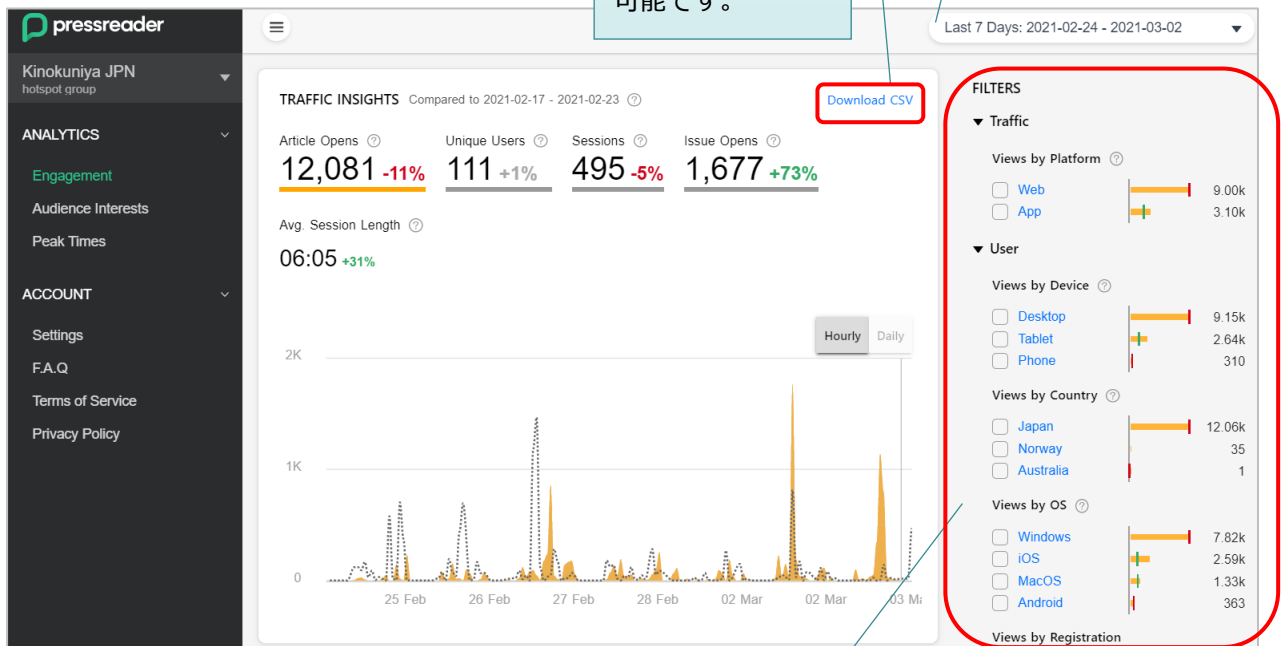

## 1-1. PressReader Analyticsとは

PressReaderが提供する、新しい管理者画面です。ダッシュボード機能により、利用状況が視覚的に把握できるようになっています。

### 2-1. 利用状況の確認 (TRAFFIC INSIGHT画面)

ログイン直後の画面では、直近の利用状況が表示されます。  
2018年1月以降のデータが取得可能です。

フィルター機能を使って、表示データの絞り込むことができます。