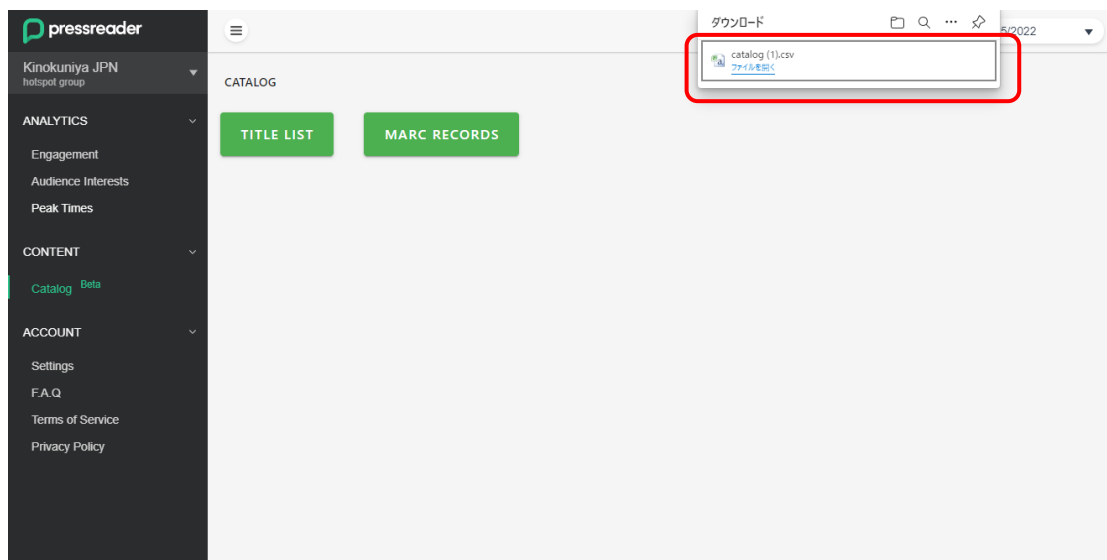

3-2. タイトルリストダウンロード

CSV形式でダウンロードされます。同様にMARCのデータも取得することができます。