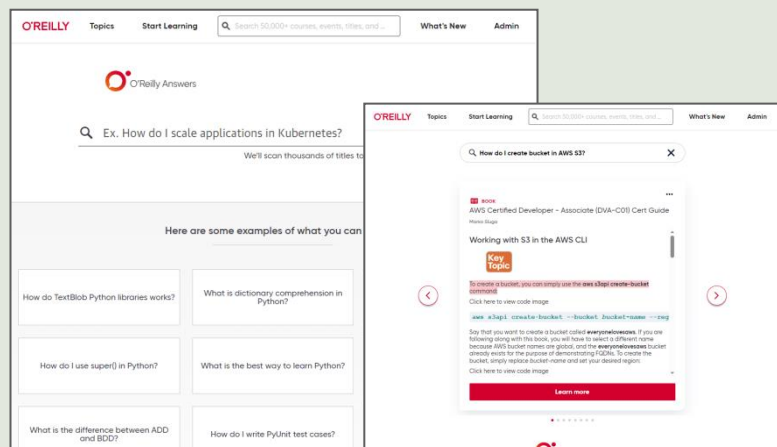

↑O'Reilly Answersの質問入力画面と回答

検索までに質問を入力すると、数秒で回答および回答を参照したコンテンツが表示されます。

情報の所在がわからない利用者にとって使い勝手のよい機能です。回答を得るだけでなく、新たなコンテンツを見つけ出すこともできます。