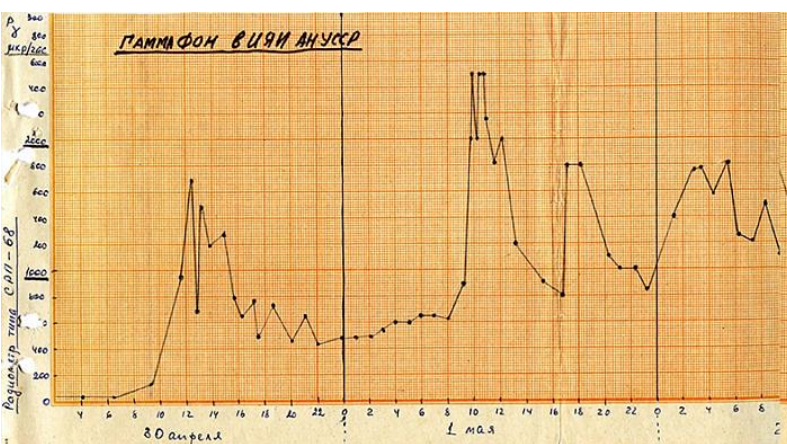

『チェルノブイリ・コレクション 関連文書と地図』 - <https://www.eastview.com/resources/e-collections/chernobyl-collection/> - July 12th, 2024

お問い合わせ先

紀伊國屋書店

株式会社紀伊國屋書店 デジタル情報営業部

メールアドレス：online@kinokuniya.co.jp

電話番号：03-6910-0518