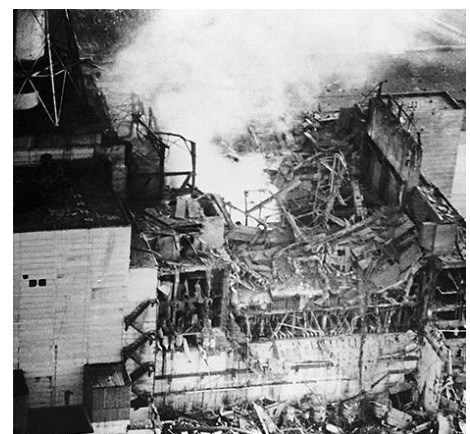

チェルノブイリ・コレクション 関連文書および地図 The Chernobyl Collection. Documents and Maps

ウクライナKGBの機密解除文書とチェルノブイリ地域の正式地図

1986年4月26日にウクライナの都市プリピャチ（Pripyat）で起きたチェルノブイリ原子力発電所の爆発事故は、史上最悪の原子力災害のひとつとされています。しかし、事故から30年たった今でも、チェルノブイリの悲劇に関する決定的な記述は欠けているように思われます。というのも、多くの政府文書やその他の関連資料が機密扱いにされ、学者の手が届かなかったからに他なりません。しかし、最近機密解除された文書がEast View Information Servicesを通じて入手できるようになったことで、チェルノブイリ原発事故の原因や結果に関する新たな研究が可能になり、研究者、政策立案者、環境保護論者、原子力産業関係者は、旧ソ連の意思決定プロセスについてかつてない洞察を得ることができるようになりました。

『チェルノブイリ・コレクション 関連文書と地図』には、70枚を超える現地の地図、KGBを含むロシアとウクライナのさまざまな政府機関のために作成された報告書、事故後の最も重要な動きを記録し詳述した報告書、さまざまな原因に関する内部報告書や調査報告書が収められています。

コレクションの中で最も魅力的なものいくつかは、悲劇が起こるはるか以前から、地方や地域のKGB当局のさまざまな責任者の間で交わされていた内部報告書、コミュニケ、通信文です。原発建設の初期段階まで遡った報告書の中には、建設過程における犯罪的怠慢、KGBとその膨大な情報提供者ネットワークが提起した問題に対処しようとするしない当局の姿勢、そしてその後の隠蔽工作の試みについて、確かな証拠書類を提供しているものもあります。そのような報告書のひとつは、粗悪な建築資材の使用について丹念に詳細に記述しており、旧ソ連の中央計画を象徴する汚職、窃盗、怠慢の特に壮大な縮図を提示しています。

このコレクションには、あまり知られていない1982年9月9日の1号機原子炉ブロックの部分的メルトダウンに関する文書も含まれています。これは1986年の事故が不可避であることを示す最初の兆候であったのかもしれませんが、East Viewのチェルノブイリ・コレクションは、1971年から2008年まで辿ることができ、ロシアとウクライナの政府機構内で流通していた秘密情報の全領域を知ることができるユニークな情報の窓口となるでしょう。